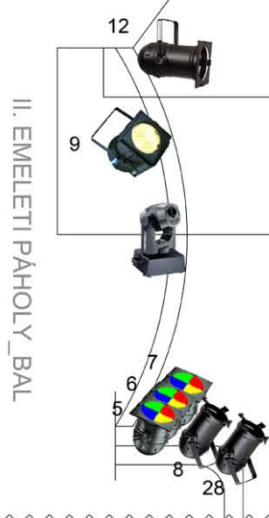

ADB 1000W PC

TECLUMEN 1200W PC

GRAND MA DMX VEZÉRLŐ PULT

CLAY PAKY 1200W FEJGÉP

HÁTSÓSZÍNPAD

II. EMELETI TORONY_BAL

II. EMELETI TORONY_JOBB

II. EMELETI PÁHOLY_BAL

II. EMELETI PÁHOLY_JOBB

ELŐSZÍNPAD

VEZÉRLŐ TEREM (TÁBLA)