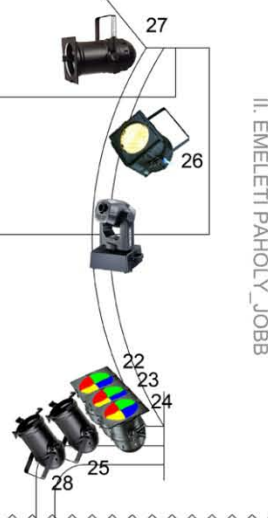

ADB 1000W PC

TECLUMEN 1200W PC

GRAND MA DMX VEZÉRLŐ PULT

CLAY PAKY 1200W FEJGÉP

HÁTSÓSZÍNPAD

II. EMELETI TORONY_BAL

II. EMELETI TORONY_JOBB

II. EMELETI PÁHOLY_BAL

II. EMELETI PÁHOLY_JOBB

ELŐSZÍNPAD

VEZÉRLŐ TEREM (TÁBLA)