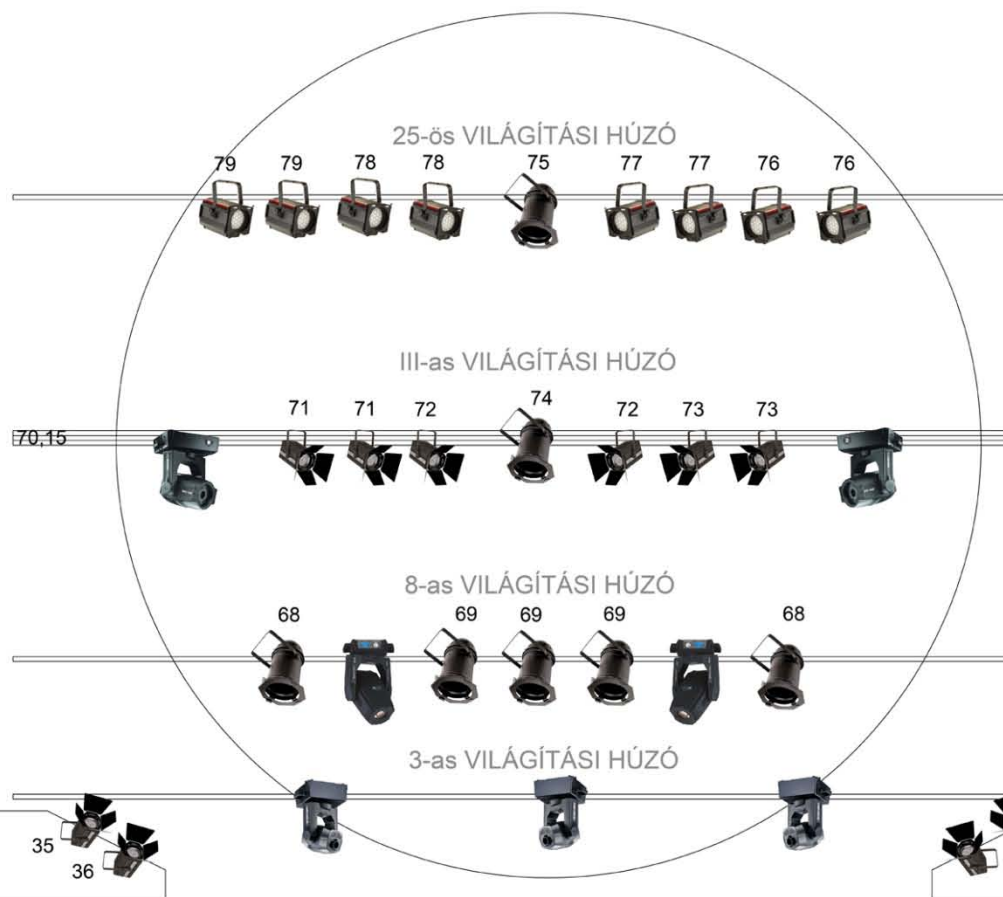

ADB 1000W PC

TECLUMEN 1200W PC

GRAND MA DMX VEZÉRLŐ PULT

CLAY PAKY 1200W FEJGÉP

HÁTSÓSZÍNPAD

II. EMELETI TORONY_BAL

II. EMELETI TORONY_JOBB

II. EMELETI PÁHOLY_BAL

II. EMELETI PÁHOLY_JOBB

ELŐSZÍNPAD

VEZÉRLŐ TEREM (TÁBLA)